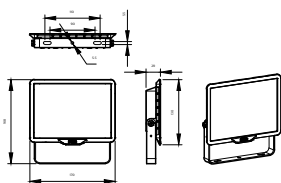

Essential SmartBright G3 LED Floodlight

Общая ширина	130 mm
Общая высота	29 mm
Цвет	Black

Соответствие требованиям и область применения

Код защиты от проникновения	IP65 [Защита от попадания пыли, защита от струй]
Код степени защиты от механических воздействий	IK06 [1 J]
Защита от скачков напряжения (общая/ дифференциальная)	Уровень защиты от скачков напряжения до 2 kV

Первоначальная производительность (соответствие МЭК)

Начальная светоотдача	2550 lm
Допустимое отклонение светового потока	+/-10%
Начальная эффективность освещения светодиода	85 lm/W
Нач. корр. цветовая температура	6500 K
Нач. индекс цветопередачи	>80
Начальная цветность	SDCM<7
Начальная входная мощность	30 W

Допустимое значение потребляемой мощности	+/-10%

Условия эксплуатации

Диапазон температуры окружающей среды	-40 to +50 °C

Данные об изделии

Полный код продукта	871016333019899
Название продукта для заказа	BVP150 LED25/CW 220-240V 30W SWB CE
EAN/UPC — продукт	8710163330198
Код заказа	911401732402
Нумератор — количество на упаковку	1
Нумератор— упаковок на внешний короб	16
Материал № (12NC)	911401732402
Вес нетто (шт.)	0,500 kg

Чертеж размеров

30W

BVP161 Essential Smartbright LED